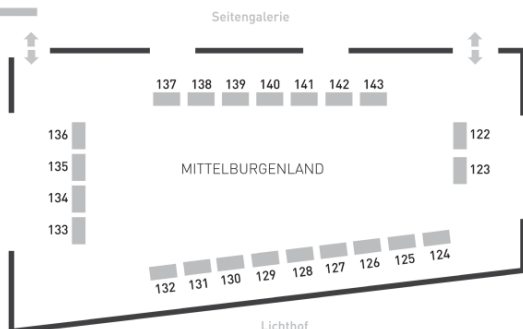

GALERIE: Mittelburgenland

NEUSIEDLERSEE

Neusiedlersee DAC	1
Allacher Vinum Pannonia	2
A-Nobis, Sektkellerei	3
Bauer die Weinfamilie	4
Bruckner Helmut	5
Bruckner Reinhard	6
Dombi-Weiss	7
Egermann Alexander	8
Ettl	9
Der Fuhrmann	10
Gangl	11
Glock	12
Goldenits	13
Haider Emmerich & Christian	14
Haider Thomas	15
Hautzinger	16
Harer Thomas	17
Heiling	18
Hess	19
Hoffmann Anna	20
Hoffmann Michael	21
Juris	22
Keringer	23
Klein, Wein aus der Hölle	24
Klein Jaqueline	25
Königshofer	26
Kummer	27
Leitner	28
Lentsch Franz	29
Lentsch, zur Dankbarkeit	30
Loos	31
Michlits-Stadmann	32
Müllner Mario	33
Münzenrieder	34
Neff	35
Nittnaus Bernd	36
Nittnaus Gebrüder	37
Pannobile OG	38
PMC Münzenrieder	39
Pillinger	40
Pinetz	41
Pöckl	42
Preiner	43
Preschitz	44
Reeh	45
Riepl	46
Rittsteuer	47
Rosenhof	48
Rommer	49
Salzl, Seewinkelhof	50
Schaller vom See	51
Scheibhofer	52
Schwarzbauer	53
Schuhmann	54
Steiner Julius	55
Steiner Silvia & Martin	56
Szigeti, Sektkellerei	57
Thell	58
Tischler	59
Wenzl-Kast	60
Wurzinger	61
Zantho	62
Ziniel	63

ROSALIA

Domäne Pöttelsdorf WDP	81
Fischer	82
Laszl	83
Migsich	84
Piribauer	85

RUST

Conrad	86
Feiler-Artinger	87
Föllner	88
Tremmel	89
Triebaumer Ernst	90

LEITHABERG

Ackert	91
Artner	92
Bayer - Erbhof	93
Eberherr	94
Esterhazy	95
Fiedler	96
Fink	97
Gmeiner	98
Hartl	99
Hillinger	100
Höpler	101
Kaiser Magdalenenhof	102
Jagschitz	103
Klosterkeller Siegendorf	104
Kirchknopf	105
Köllnerhaus	106
Liegenfeld	107
Mad	108
Menitz	109
Moser Hans	110
Prieler	111
Nehrer	112
Reichardt	113
Schindler	114
Reinfeld	115
Schönberger	116
Schüller	117
Sigma Vinum	118
Sommer	119
Wind	120
Zehetbauer	121

MITTELBURGENLAND

Da Rebler W. Toth	122
Gager	123
Hofstädter	124
Iby	125
Iby-Lehrner	126
Igler Josef	127
Kirnbauer Christian	128
Kirnbauer K+K	129
Lang	130
Lang	131
Pfeisli	132
Prickler	133
Reumann Grenzlandhof	134
Reumann Josef & Maria	135
Rohrer	136
Schumitsch-Stockner	137
Toth	138
Vereinte Winzer	139
Blaufränkischland	140
Wellanschitz	141
Wieder	142
Wolf	143
Winzerkeller Neckenmarkt	143

GENUSSBETRIEBE

Fleischerei Tschürtz	
Der Kern	

INFOSTÄNDE in der Seitengalerie

UW - Unser Wein	
Tourismus	
Sommelierversband	
Rebwerk	
Waidzeit	

EISENBERG

Bradl	64
Grosz	65
Horvath	66
Herzeg	67
Jalits	68
Körper	69
Koch	70
Kopfensteiner	71
Stephano	72
Stubits	73
Tallian	74
Unger	75
Wachholder	76
WachterWein	77
Wachter Thom	78
Weber	79
Zieger	80