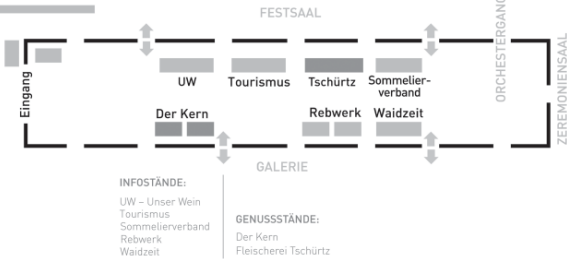

ORIENTIERUNGSPLAN

ÜBERSICHTSPLAN Hofburg

SEITENGALERIE

WEIN BURGENLAND PRÄSENTATION

HOFBURG WIEN

01. April 2019

FESTSAAL: Neusiedlersee, Eisenberg

ZEREMONIENSAAL: Rust, Rosalia, Leithaberg