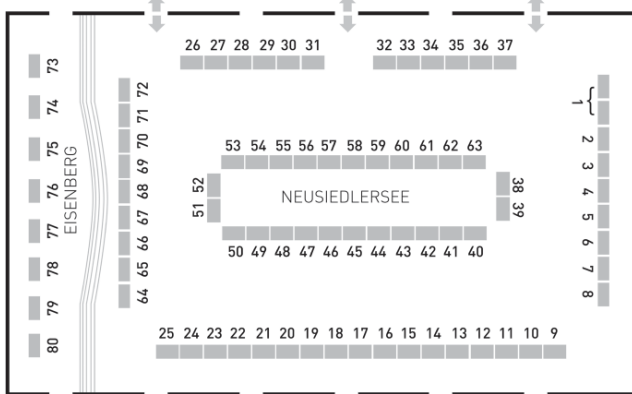

ORIENTIERUNGSPLAN

ÜBERSICHTSPLAN Hofburg

SEITENGALERIE

WEIN BURGENLAND PRÄSENTATION

HOFBURG WIEN

01. April 2019

FESTSAAL: Neusiedlersee, Eisenberg

ZEREMONIENSAAL: Rust, Rosalia, Leithaberg