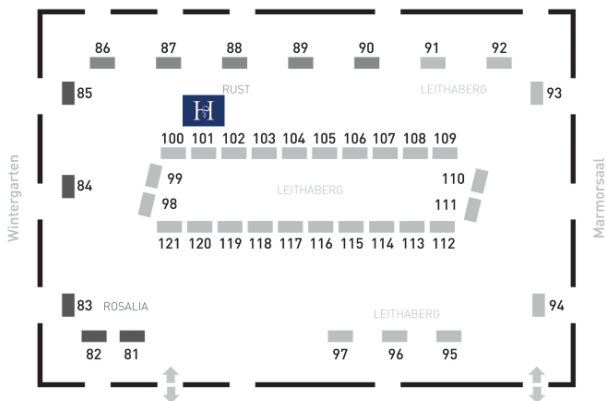

ORIENTIERUNGSPLAN

ÜBERSICHTSPLAN Hofburg

SEITENGALERIE

WEIN BURGENLAND PRÄSENTATION

HOFBURG WIEN

01. April 2019

FESTSAAL: Neusiedlersee, Eisenberg

ZEREMONIENSAAL: Rust, Rosalia, Leithaberg

MITTELBURGENLAND

Da Rebler W. Toth	122
Gager	123
Hofstädter	124
Iby	125
Iby-Lehrner	126
Igler Josef	127
Kirnbauer Christian	128
Kirnbauer K+K	129
Lang	130
Lang	131
Pfeisli	132
Prickler	133
Reumann Grenzlandhof	134
Reumann Josef & Maria	135
Rohrer	136
Schumitsch-Stockner	137
Toth	138
Vereinte Winzer	139
Blaufränkischland	140
Wellanschitz	141
Wieder	142
Wolf	143
Winzerkeller Neckenmarkt	143